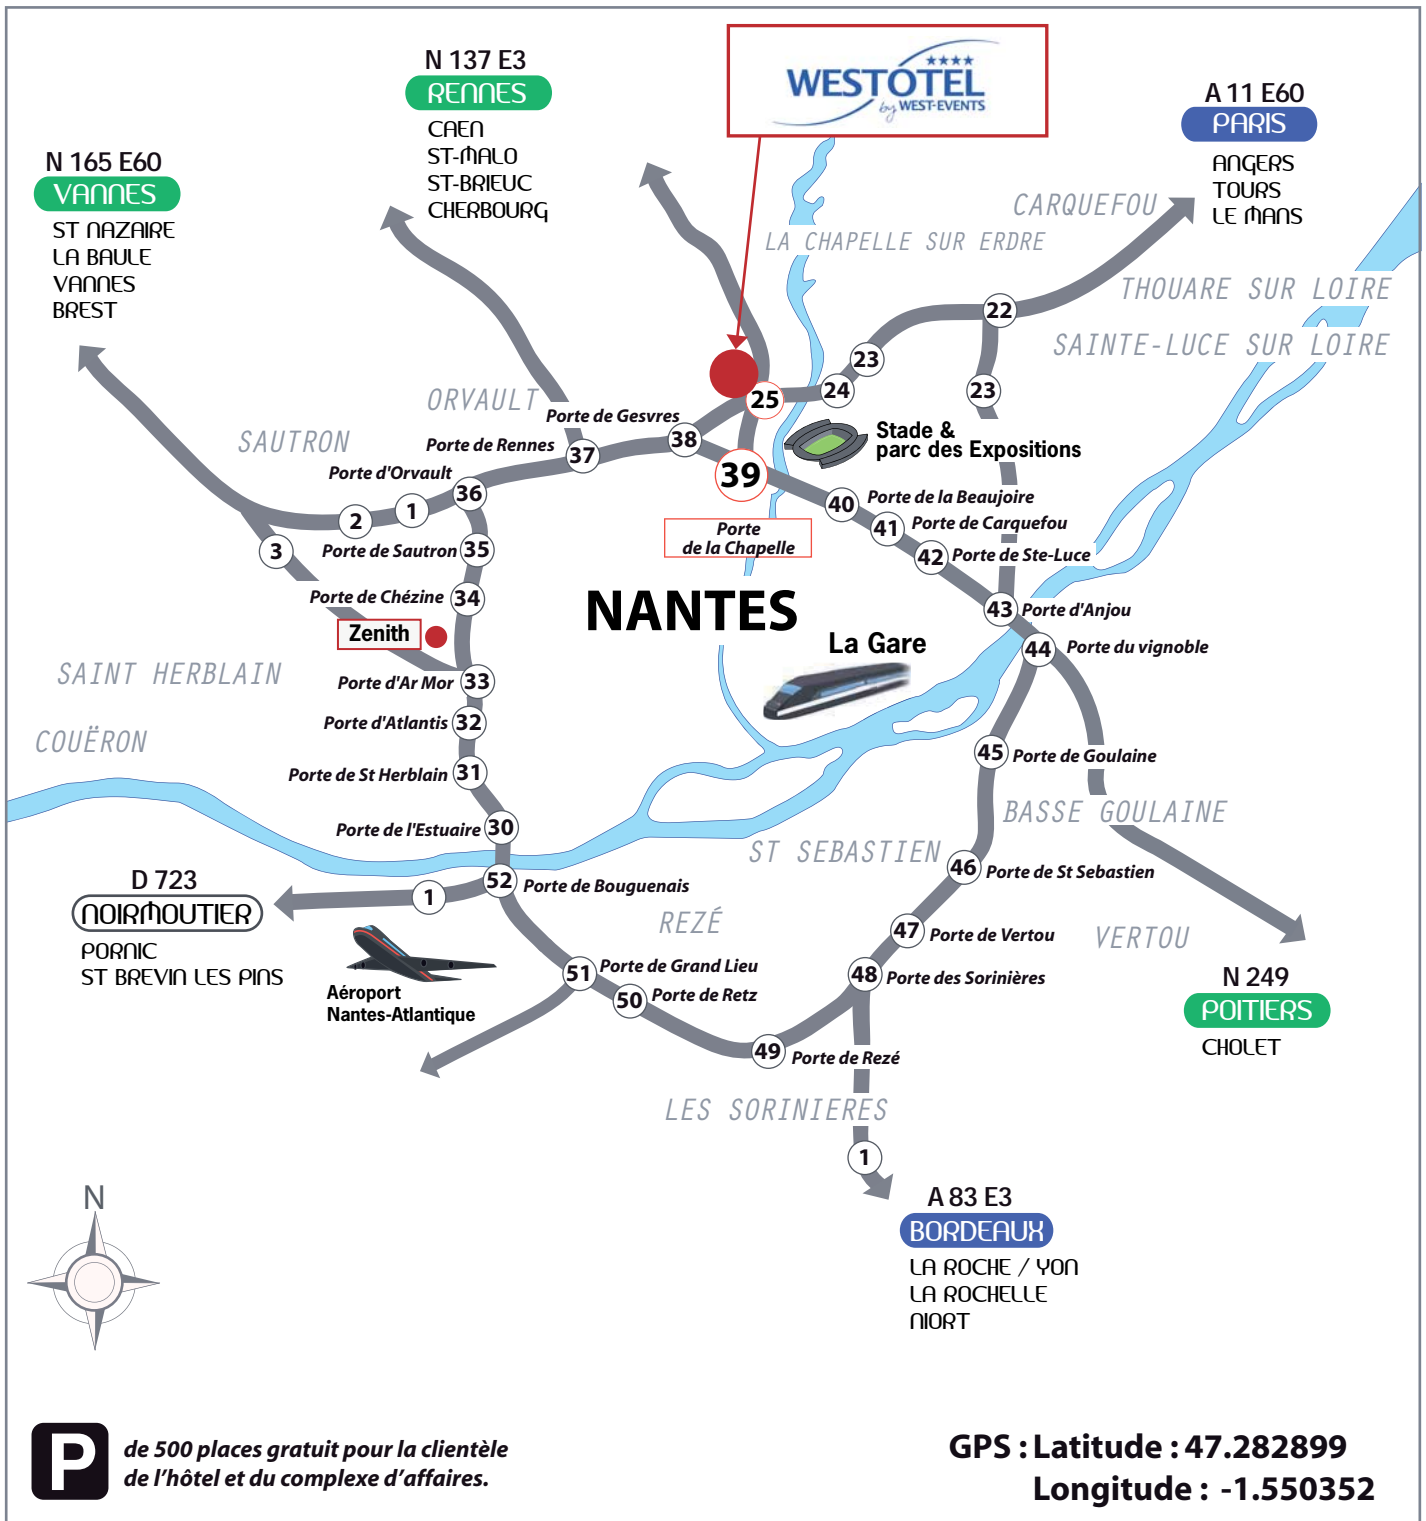

PLAN D'ACCES

Depuis BREST : suivre le périphérique Nord direction Rennes, puis Paris par l'autoroute A11 et sortir porte n°25

Depuis RENNES : éviter la 1^{ère} sortie La Chapelle S/ Erdre, suivre Paris par l'autoroute A11 et sortir porte n°25

Depuis BORDEAUX/POITIERS : suivre Paris par le périphérique Est puis Rennes et sortir porte n°39

Depuis PARIS : prendre le périphérique Nord, puis la sortie n°25

Sortie n°25 : direction La Chapelle Sur Erdre - centre, 400 m à gauche