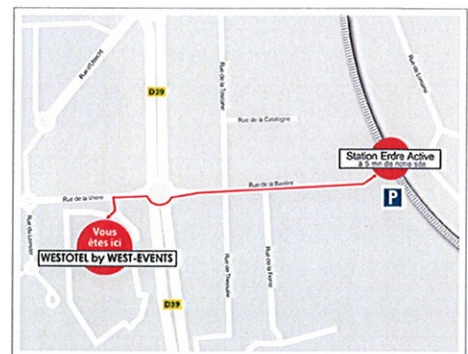

Après la fin de service

Tram Ligne 2 direction Orvault Grand Val arrêt Recteur Schmitt.
Correspondance Bus 86 direction Perrières/Coutancière arrêt Vrière